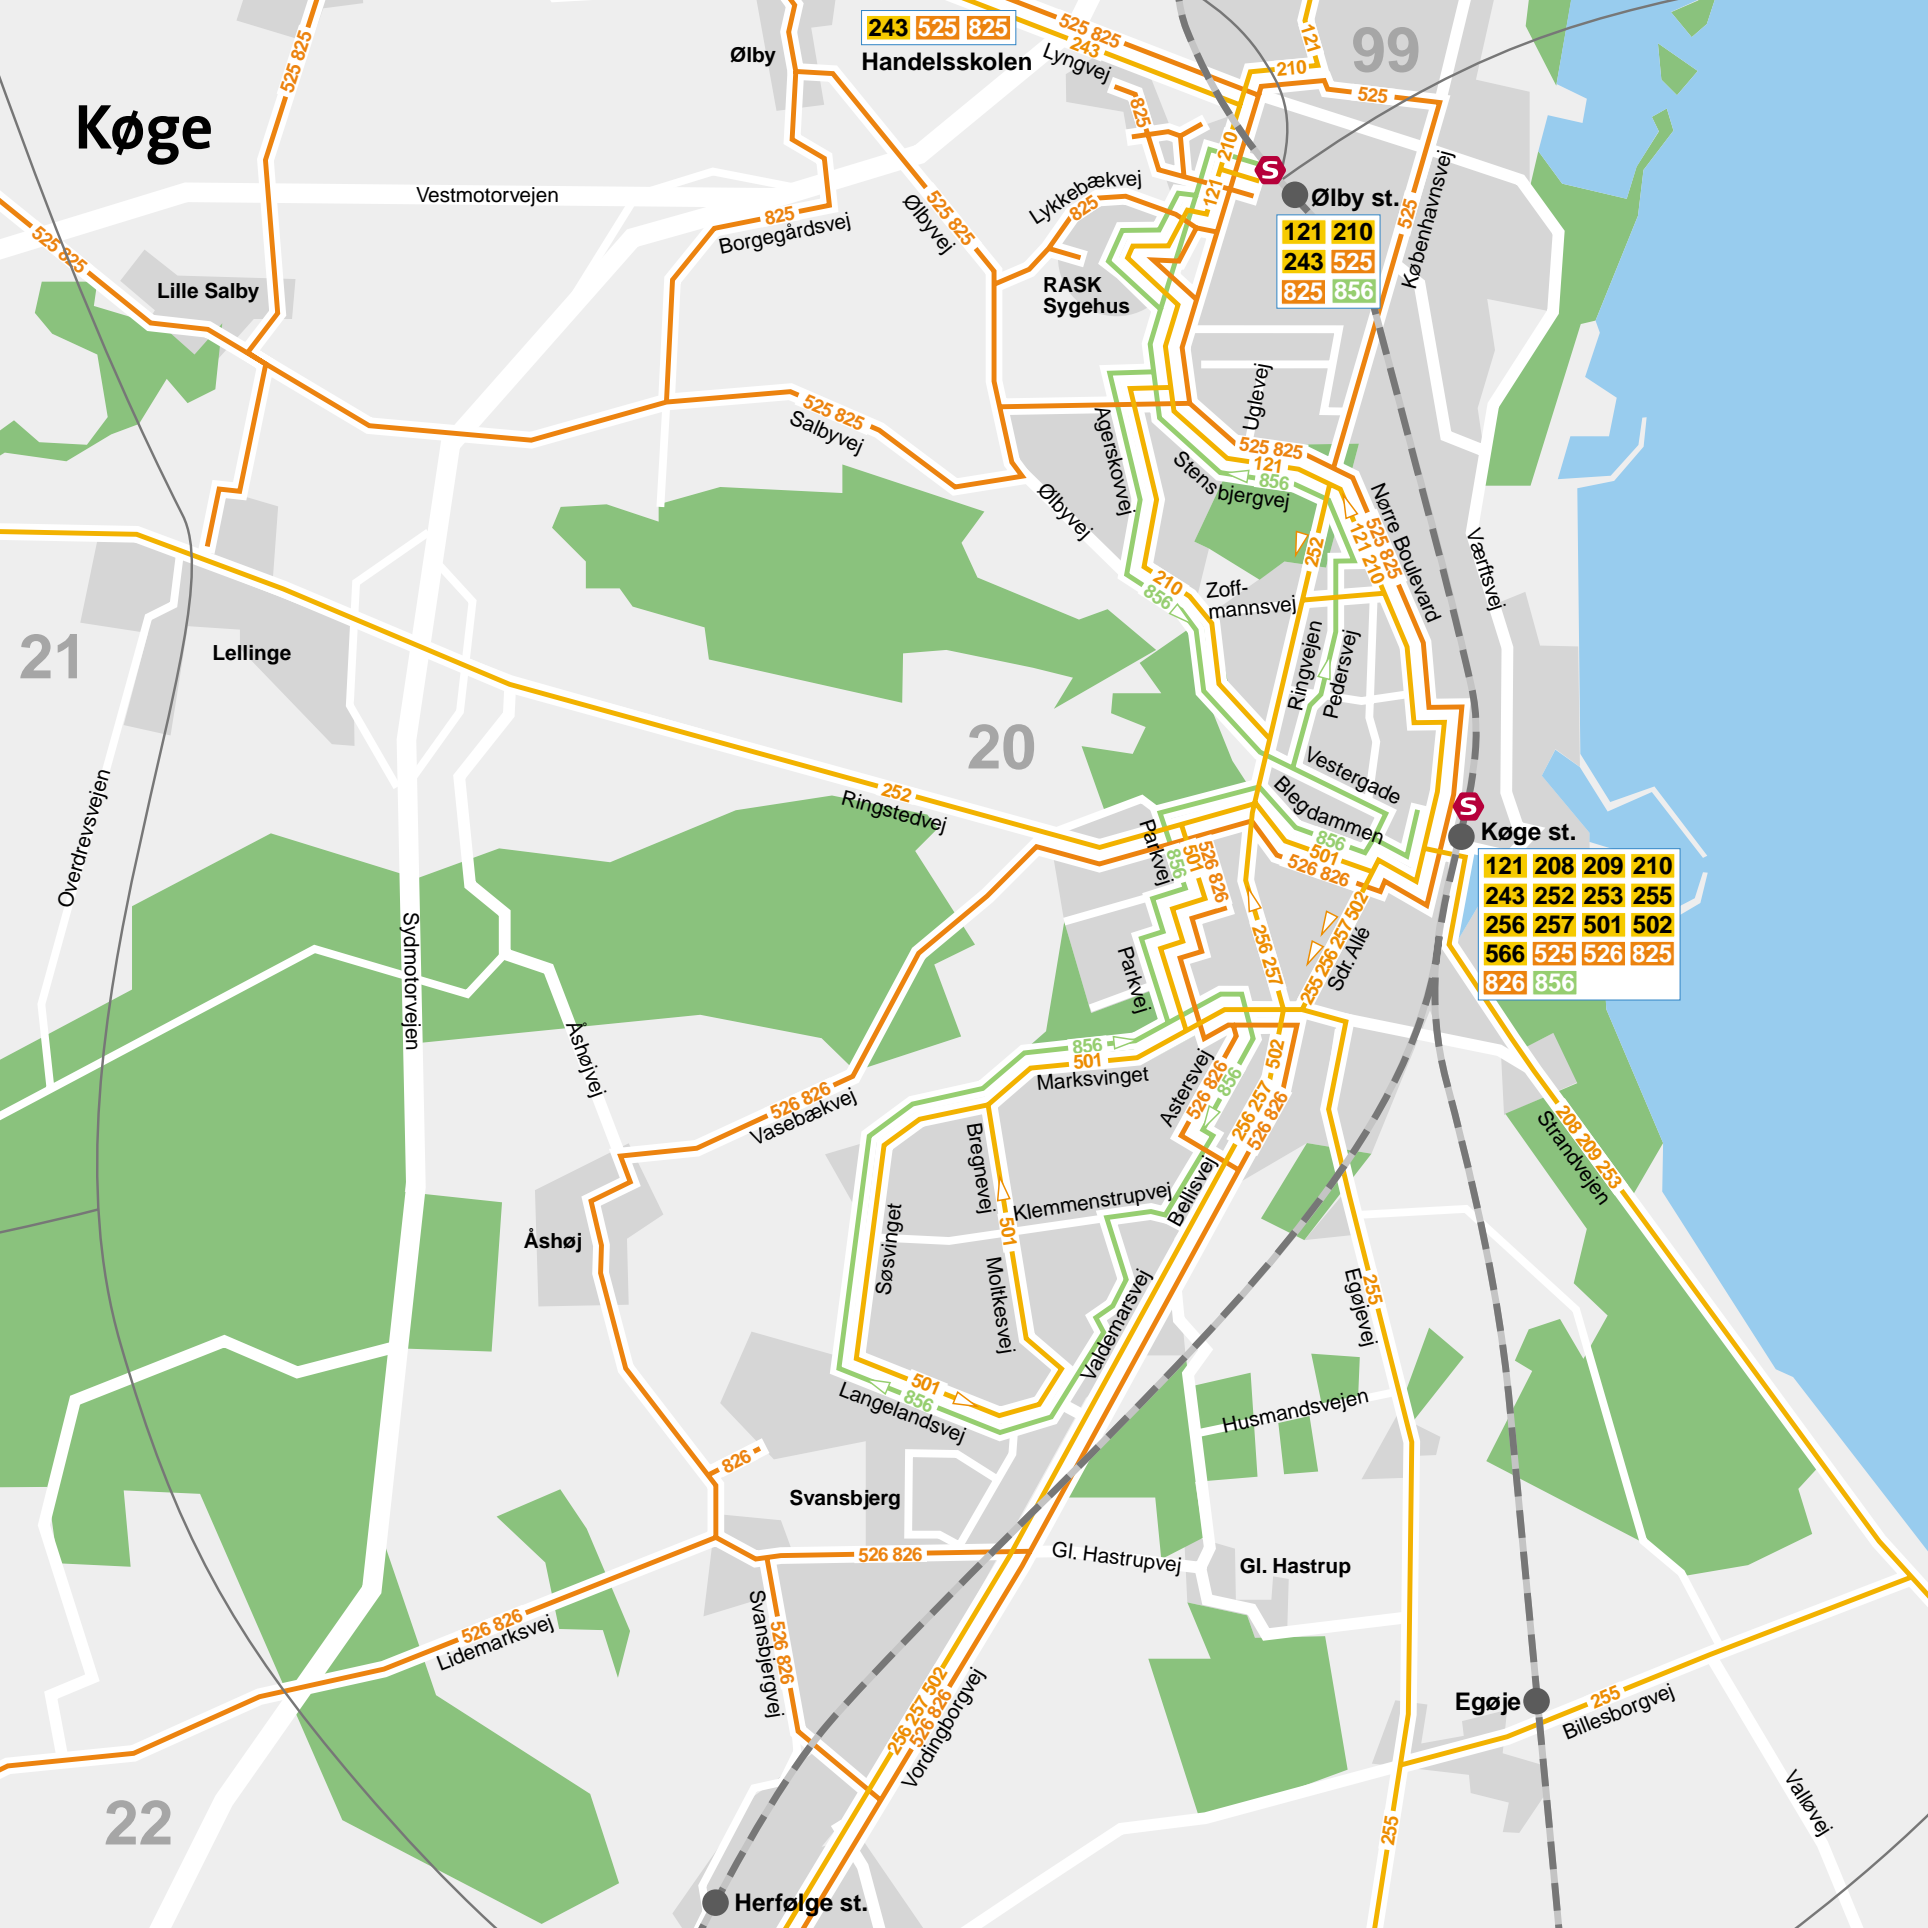

Frederikssundsvej

Færgevej

Kocksvvej

Ådalsvej

Havne-
gade

Østergade

Bakke-
gade

Ågade

Bruhnsvej

Frederikssund st. 

Bonderup

239	301	302
307	308	317
318	319	322
323	325	
229E	309E	

Marbækvej

Roskildevej

Strandvangen

Kirke

Snekkersten st.

801	802	841
-----	-----	-----

Køge

243 525 825

121 210
243 525
825 856

121 208 209 210
243 252 253 255
256 257 501 502
566 525 526 825
826 856

Køge

99